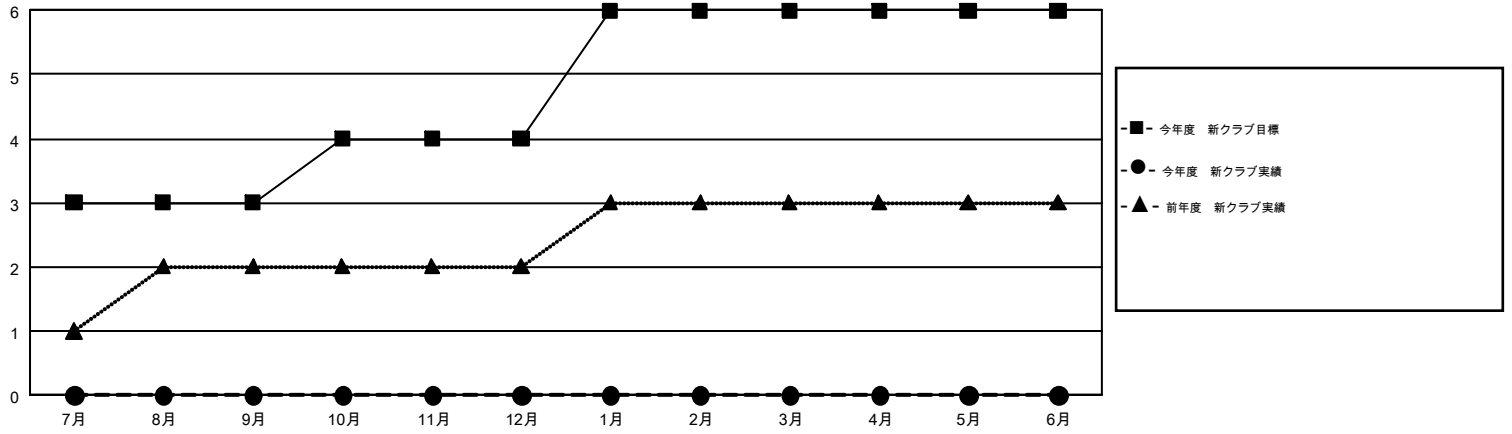

# GMT MONTHLY MEMBERSHIP PROGRESS REPORT

Results as of: 12/31/2017

Multiple District 333

LOCATION: JAPAN

GMT: MASAYOSHI MARUYAMA, YASUHISA NAKAMURA

GMT会則地域 5

クラブ				名			
結果: 2017-2018				結果: 2017-2018			
四半期	新クラブ目標	新クラブ	解散クラブ	四半期	会員純増目標	会員増強実績	退会者(転籍を含む)実際
7月/8月/9月	3	0	1	7月/8月/9月	305	404	279
10月/11月/12月	1	0	0	10月/11月/12月	340	183	271
1月/2月/3月	2	0	0	1月/2月/3月	260	0	0
4月/5月/6月	0	0	0	4月/5月/6月	15	0	0

新クラブ目標及び実績累計

会員目標及び実績累計

解散クラブ: 1	208 CLUBS OF 388 一名以上の新会員を登録	男女別	
退会者		男性	10,932 (72.73%)
物故会員 50		女性	4,098 (27.27%)
クラブ解散 0	<a href="#">会員累計データを見るには、ここをクリック</a>	世帯主/家族会員合計	6,604
その他 500		国際会費半額の家族会員	3,802
合計 550			