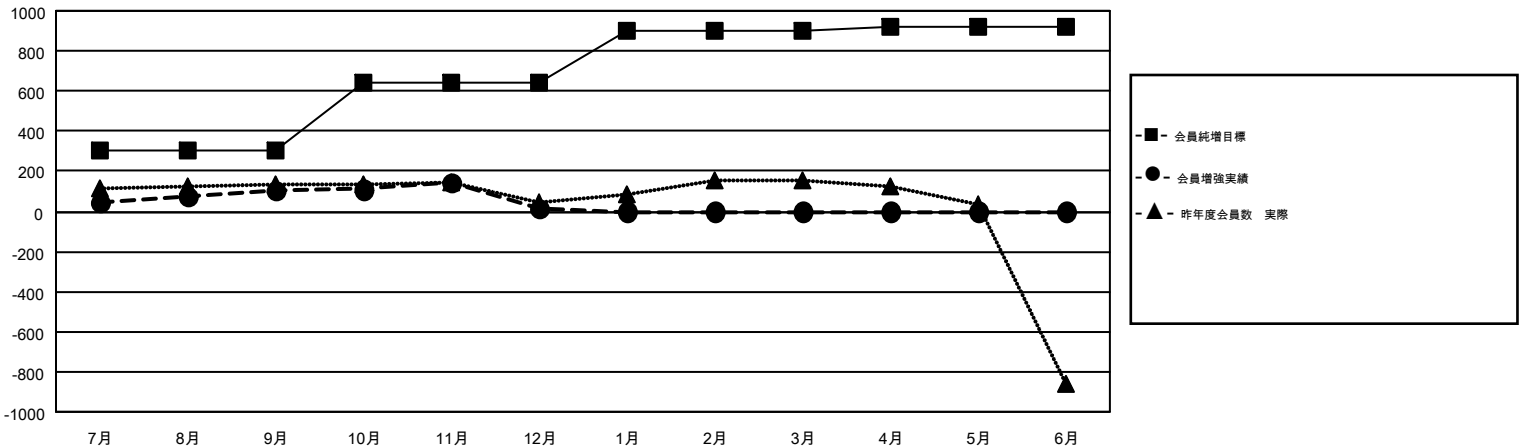

# GMT MONTHLY MEMBERSHIP PROGRESS REPORT

Results as of: 12/31/2017

Multiple District 333

LOCATION: JAPAN

GMT: MASAYOSHI MARUYAMA, YASUHISA NAKAMURA

GMT会則地域 5

クラブ				名			
結果: 2017-2018				結果: 2017-2018			
四半期	新クラブ目標	新クラブ	解散クラブ	四半期	会員純増目標	会員増強実績	退会者(転籍を含む)実際
7月/8月/9月	3	0	1	7月/8月/9月	305	404	279
10月/11月/12月	1	0	0	10月/11月/12月	340	183	271
1月/2月/3月	2	0	0	1月/2月/3月	260	0	0
4月/5月/6月	0	0	0	4月/5月/6月	15	0	0

新クラブ目標及び実績累計

会員目標及び実績累計

解散クラブ: 1	208 CLUBS OF 388 一名以上の新会員を登録	男女別	
退会者		男性	10,932 (72.73%)
物故会員 50		女性	4,098 (27.27%)
クラブ解散 0	<a href="#">会員累計データを見るには、ここをクリック</a>	世帯主/家族会員合計	6,604
その他 500		国際会費半額の家族会員	3,802
合計 550			